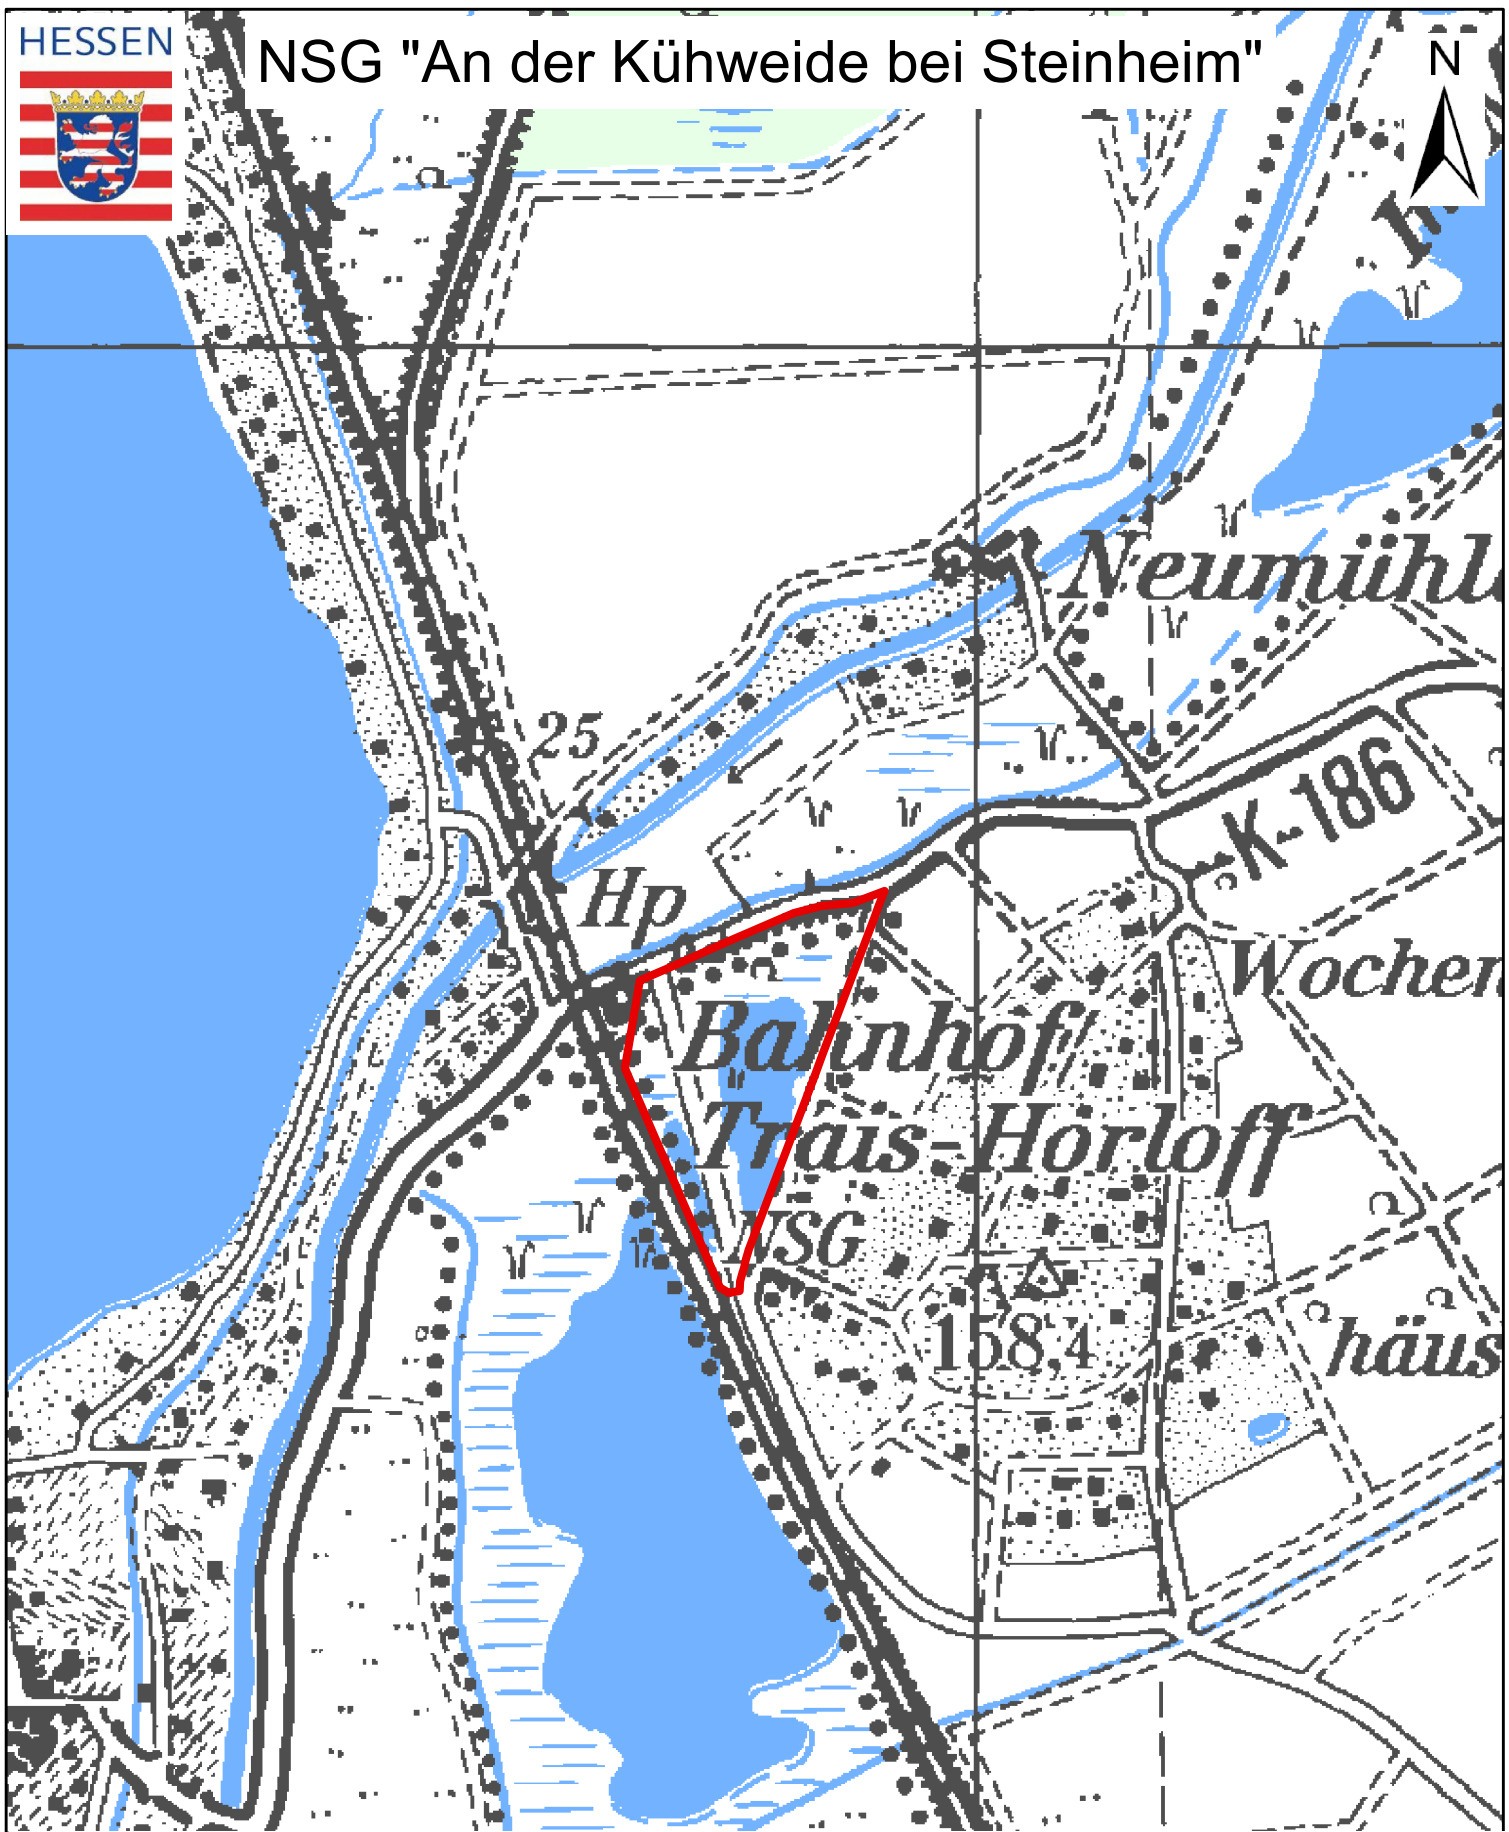

NSG "An der Kühweide bei Steinheim"

Kartographie: Regierungspräsidium Gießen V 53.2

Kartengrundlage: Topographische Karte 1:25.000, Blatt 5519 mit Genehmigung des Hessischen Landesamtes für Bodenmanagement und Geoinformation.

 Naturschutzgebiet (NSG)